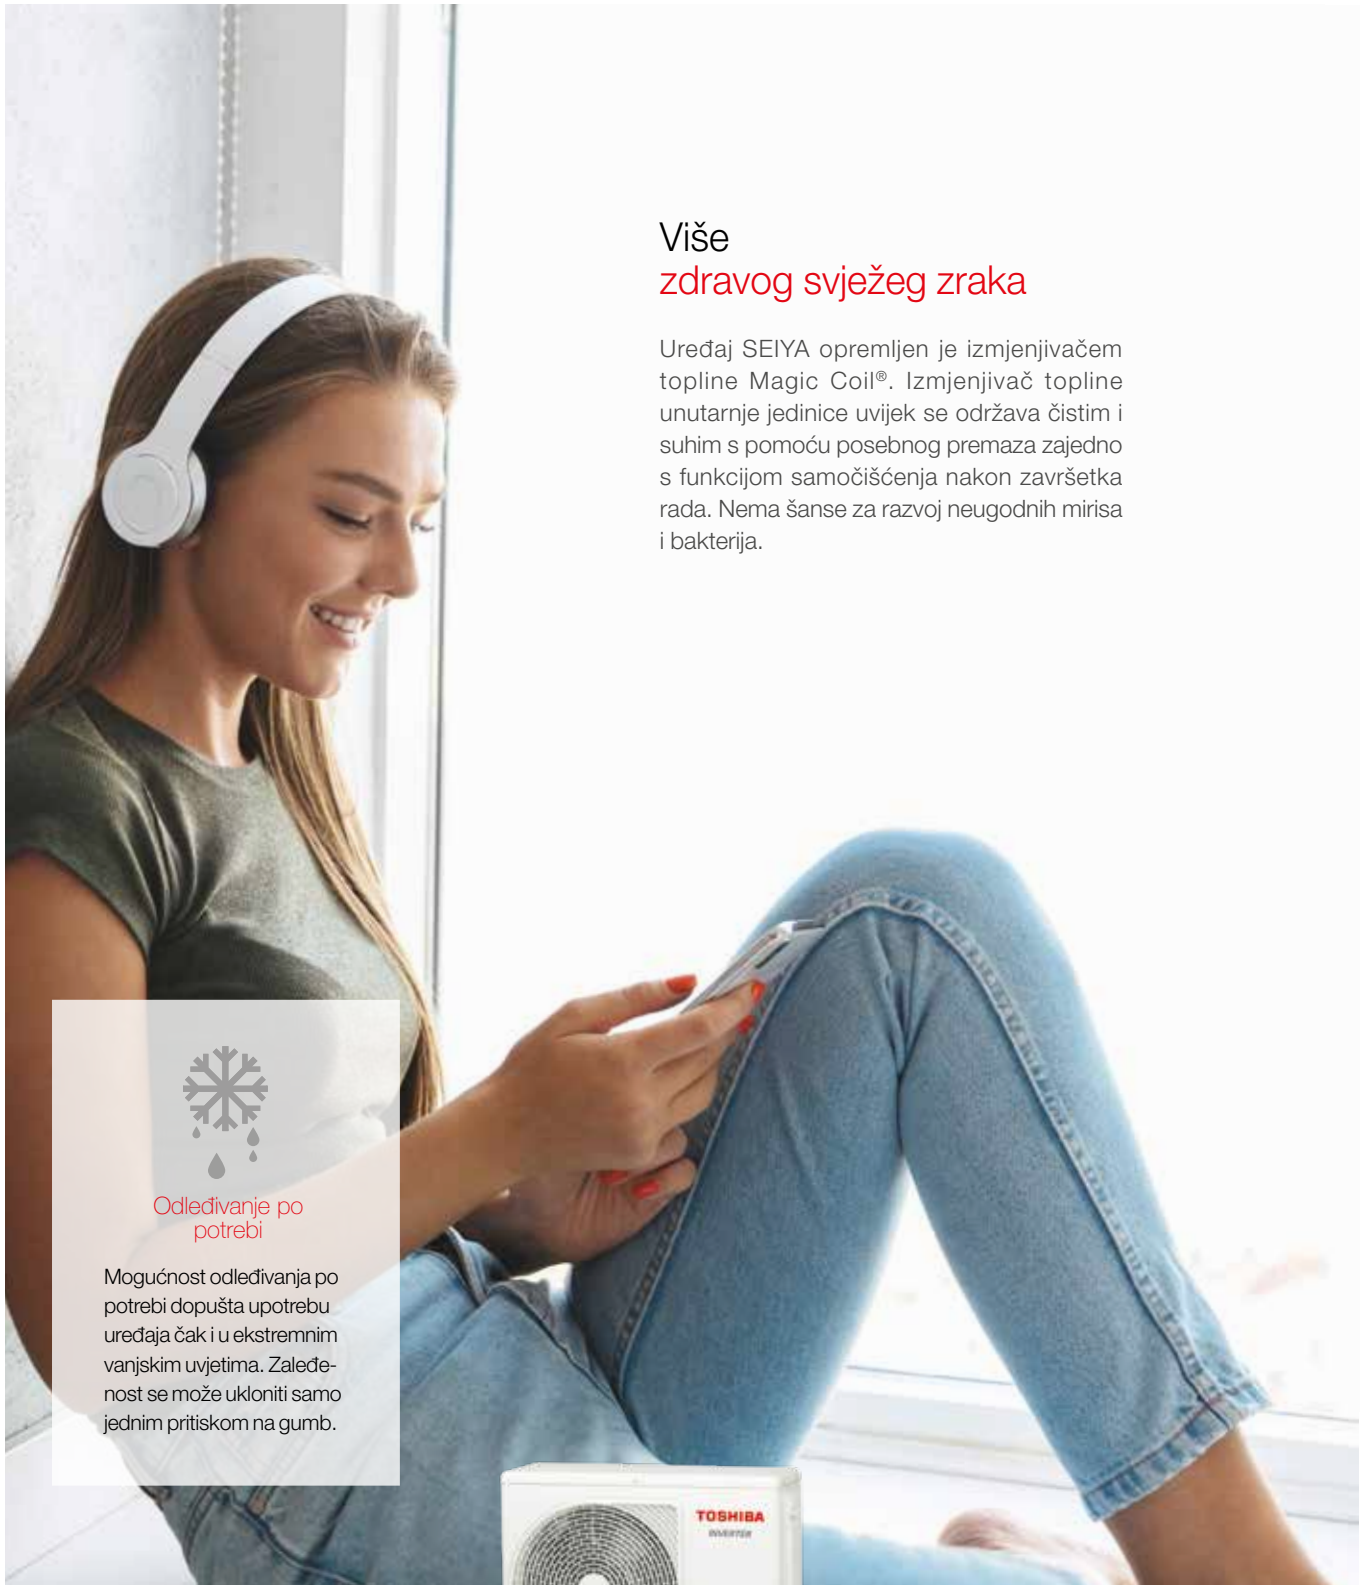

MAGIC COIL®

Više zdravog svježeg zraka

Uređaj SEIYA opremljen je izmjenjivačem topline Magic Coil®. Izmjenjivač topline unutarne jedinice uvijek se održava čistim i suhim s pomoću posebnog premaza zajedno s funkcijom samočišćenja nakon završetka rada. Nema šanse za razvoj neugodnih mirisa i bakterija.

Odleđivanje po potrebi

Mogućnost odleđivanja po potrebi dopušta upotrebu uređaja čak i u ekstremnim vanjskim uvjetima. Zaleđenost se može ukloniti samo jednim pritiskom na gumb.