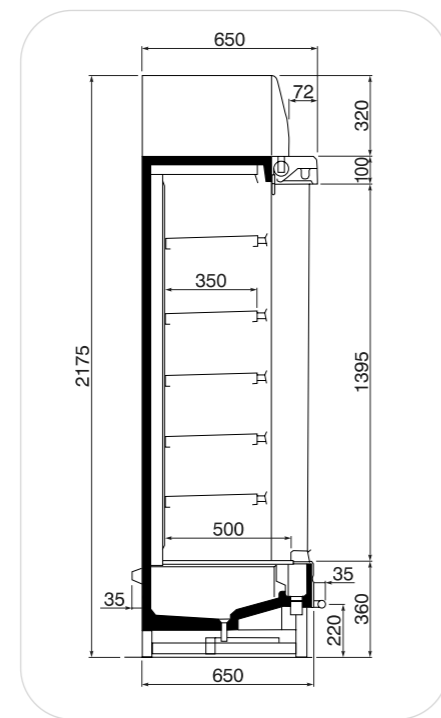

STD

LF

SV - H1250

SV - H1450

Opera	STD			LF			SV H1250		SV H1450		
	90	120	180	90	120	180	90	120	90	120	
Lunghezza Length - Longueur Länge - Longitud	cm	950	1280	1830	950	1280	1830	950	1280	950	1280
Superficie d'esposizione Display area - Surface d'exposition Auslagefläche - Superficie expositiva	m ² /m	1,3			1,3			0,6		0,8	

Allestimenti Shelves - Aménagements Etagen - Estantes	STD/LF							SV H1250	SV H1450
	1P+V	2P+V	3P+V	3PS+V	4P+V	5P+V	3P+V	4P+V	
Superficie d'appoggio Loading area - Surface de chargement Bestückungsfläche - Superficie de apojo	m ² /m	0,82	1,16	1,50	1,50	1,84	2,17	1,15	1,50