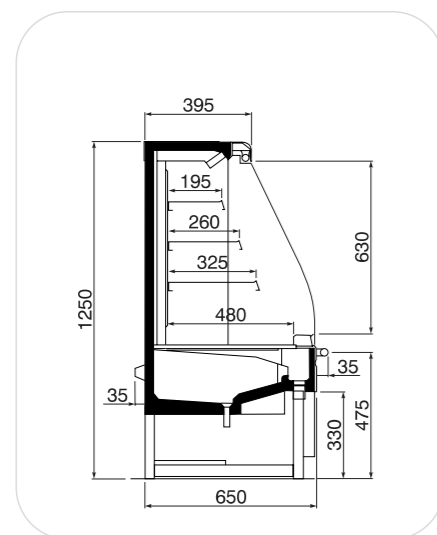

STD

LF

SV - H1250

SV - H1450

Opera	STD			LF			SV H1250		SV H1450		
	90	120	180	90	120	180	90	120	90	120	
Lunghezza Length - Longueur Länge - Longitud	cm	950	1280	1830	950	1280	1830	950	1280	950	1280
Superficie d'esposizione Display area - Surface d'exposition Auslagefläche - Superficie expositiva	m ² /m	1,3			1,3			0,6		0,8	

Allestimenti Shelves - Aménagements Etagen - Estantes	STD/LF							SV H1250	SV H1450
	1P+V	2P+V	3P+V	3PS+V	4P+V	5P+V	3P+V	4P+V	
Superficie d'appoggio Loading area - Surface de chargement Bestückungsfläche - Superficie de apojo	m ² /m	0,82	1,16	1,50	1,50	1,84	2,17	1,15	1,50