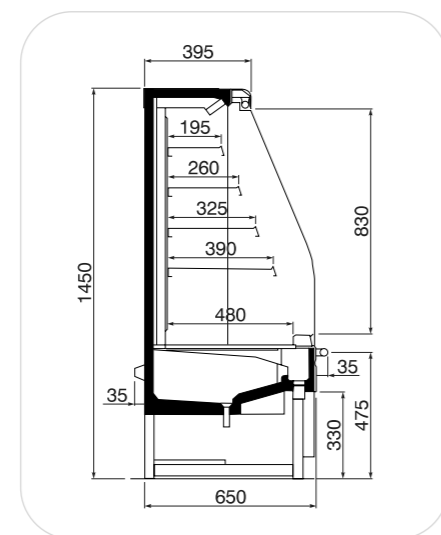

STD

LF

SV - H1250

SV - H1450

Opera	STD			LF			SV H1250		SV H1450		
	90	120	180	90	120	180	90	120	90	120	
Lunghezza Length - Longueur Länge - Longitud	cm	950	1280	1830	950	1280	1830	950	1280	950	1280
Superficie d'esposizione Display area - Surface d'exposition Auslagefläche - Superficie expositiva	m ² /m	1,3			1,3			0,6		0,8	

Allestimenti Shelves - Aménagements Etagen - Estantes	STD/LF							SV H1250	SV H1450
	1P+V	2P+V	3P+V	3PS+V	4P+V	5P+V	3P+V	4P+V	
Superficie d'appoggio Loading area - Surface de chargement Bestückungsfläche - Superficie de apojo	m ² /m	0,82	1,16	1,50	1,50	1,84	2,17	1,15	1,50